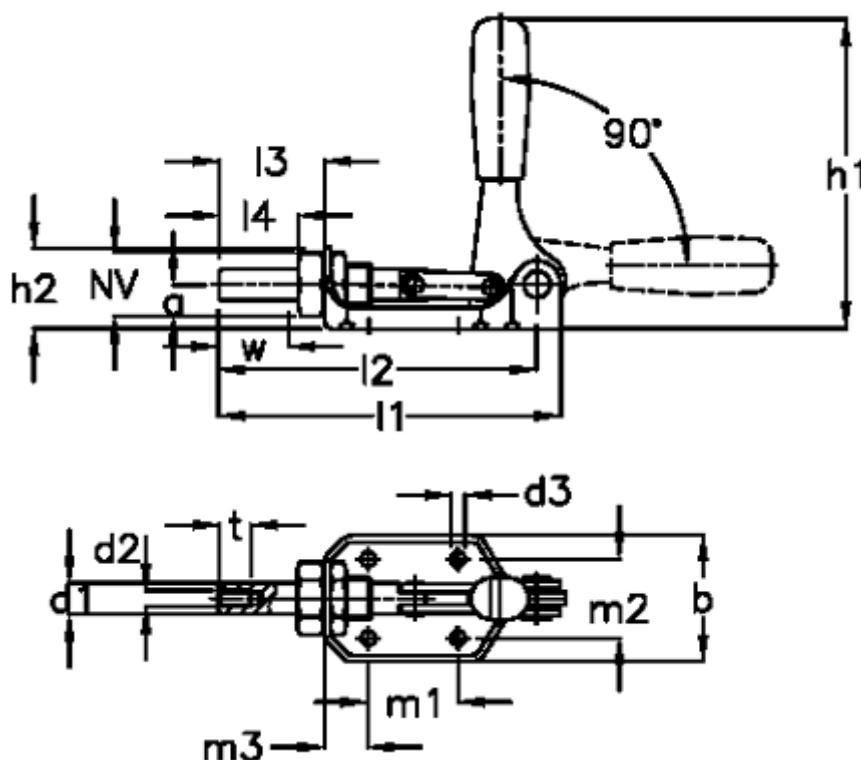

Article number: 201365114

Description: E+G Klee plunger clamp GN 841-300-AS

Measures

a	= 20	l1	= 167	sw	= 27
BL	= 58	l2	= 155	t min	= 16
d1	= 14	l3	= 57	W	= 33
d2	= M8	l4	= 45		
d3	= 6.5	m1	= 50		
h1	= 140	m2	= 34		
h2	= 36	m3	= 18		
Holding force N	= 7200	Size	= 300		